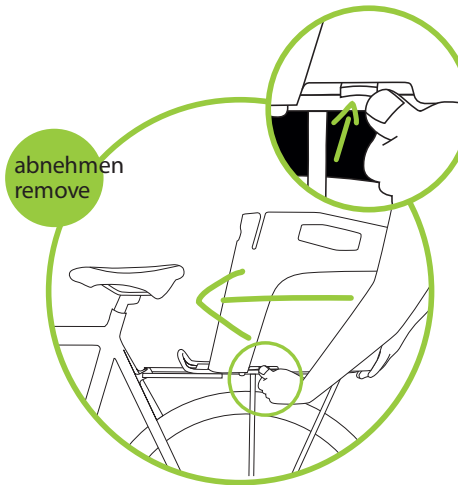

Wähle System und Position:

- h: hebie QUICKSNAP:
3 verschiedene Positionen
- + Blockier-Position fixmount:
Nicht abnehmbar.
- P: Pletscher System:
2 verschiedene Positionen
- r: racktime Snap-it:
1 Position

Choose your system and position:

- h: hebie QUICKSNAP:
3 different positions
- + antitheft fixmount:
block adapter by bootbag!
- P: Pletscher System:
2 different positions
- r: racktime Snap-it:
1 position