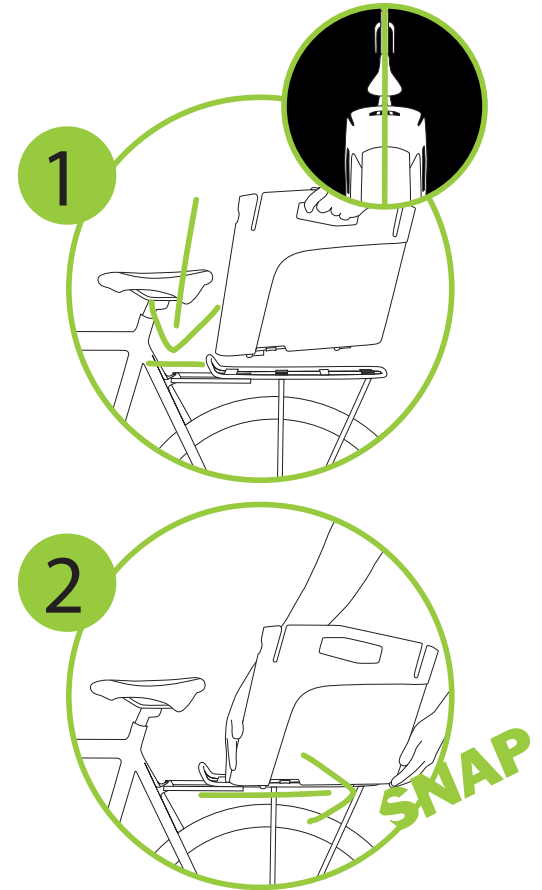

Wähle System und Position:

- h: hebie QUICKSNAP:
3 verschiedene Positionen
- + Blockier-Position fixmount:
Nicht abnehmbar.
- P: Pletscher System:
2 verschiedene Positionen
- r: racktime Snap-it:
1 Position

Choose your system and position:

- h: hebie QUICKSNAP:
3 different positions
- + antitheft fixmount:
block adapter by bootbag!
- P: Pletscher System:
2 different positions
- r: racktime Snap-it:
1 position