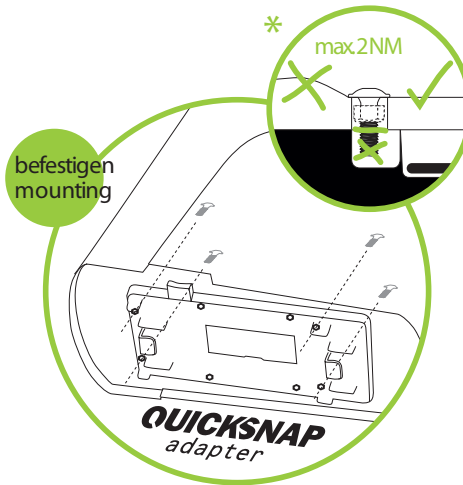

Wähle System und Position:

- h: hebie QUICKSNAP:
3 verschiedene Positionen
- + Blockier-Position fixmount:
Nicht abnehmbar.
- P: Pletscher System:
2 verschiedene Positionen
- r: racktime Snap-it:
1 Position

Choose your system and position:

- h: hebie QUICKSNAP:
3 different positions
- + antitheft fixmount:
block adapter by bootbag!
- P: Pletscher System:
2 different positions
- r: racktime Snap-it:
1 position